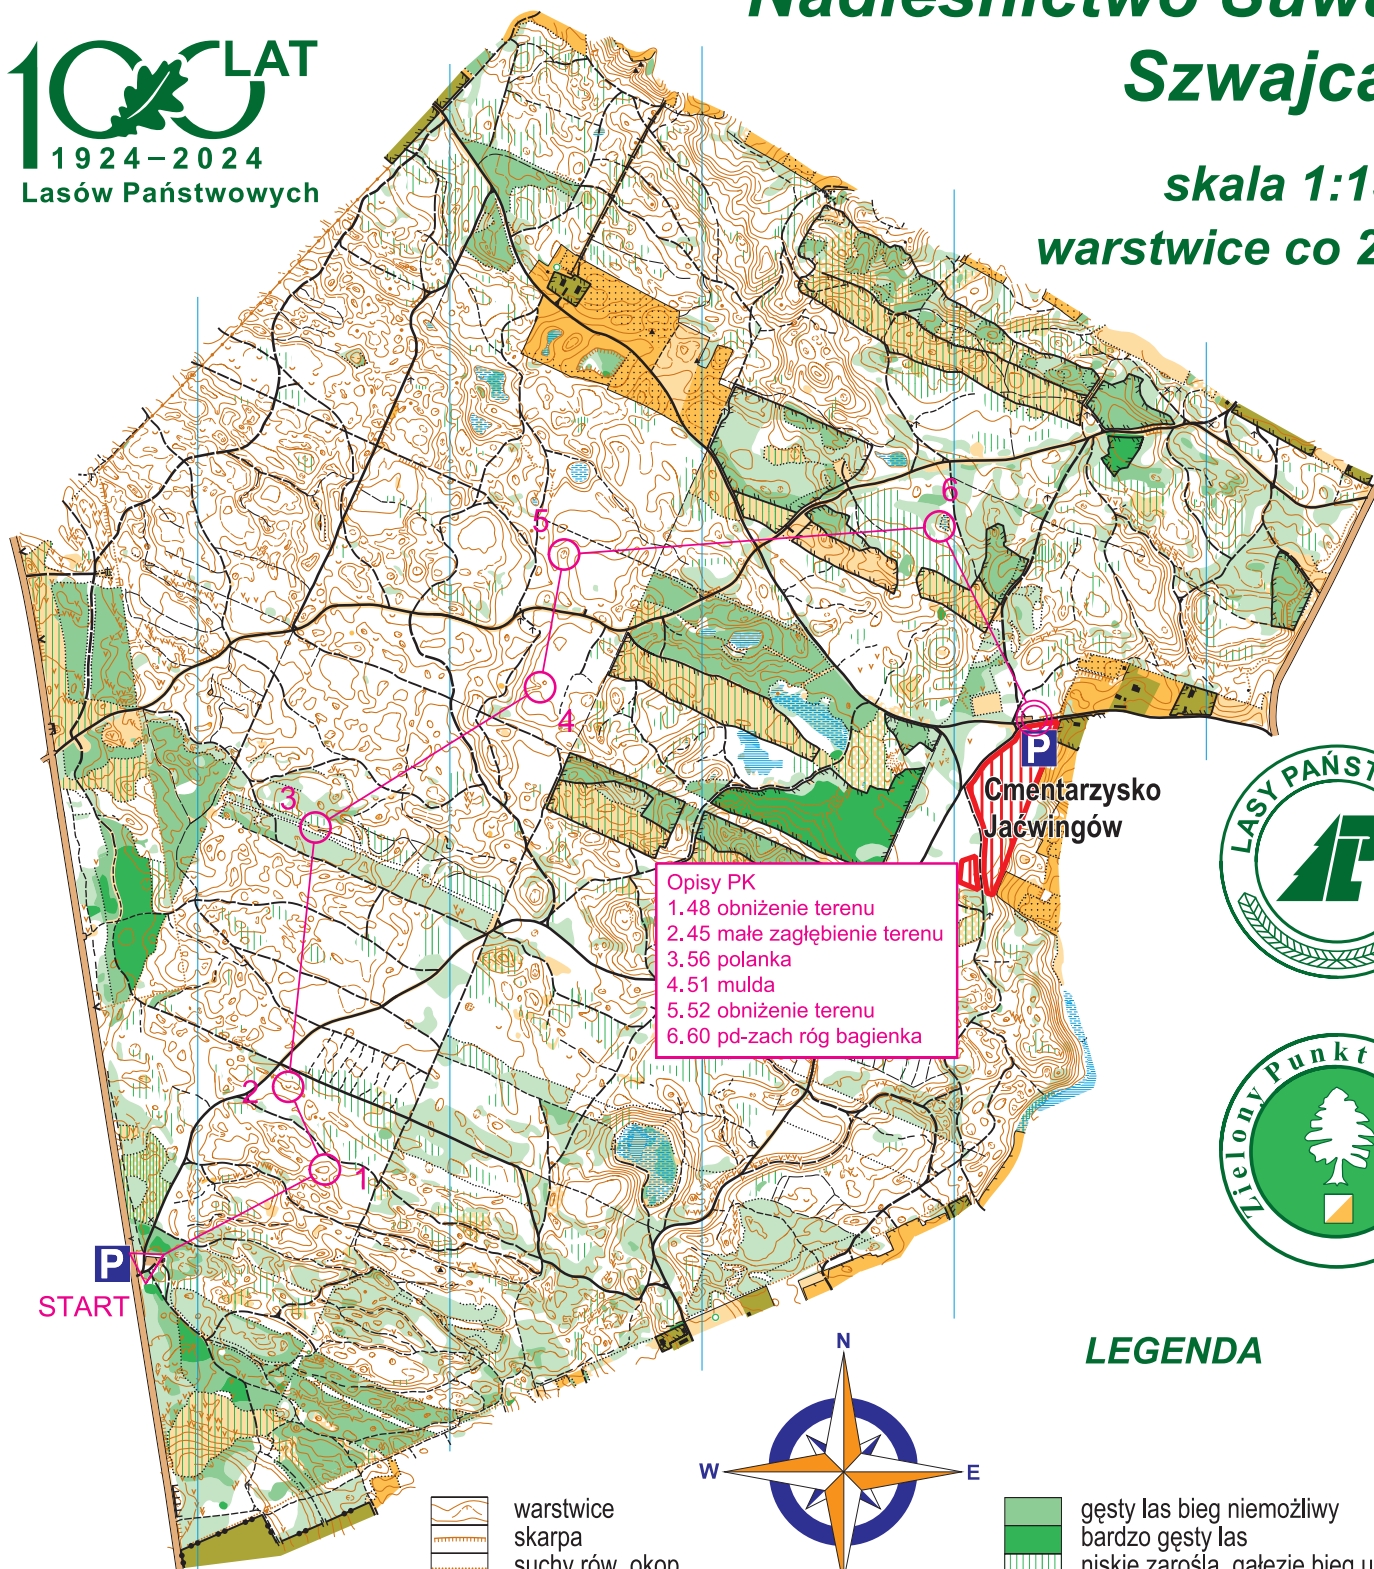

Nadleśnictwo Suwałki Szwajcaria

100 LAT
1924-2024
Lasów Państwowych

skala 1:15000
warstwie co 2,5 m

Opisy PK
1.48 obniżenie terenu
2.45 małe zagłębienie terenu
3.56 polanka
4.51 mulda
5.52 obniżenie terenu
6.60 pd-zach róg bagienka

P
START

P
Cmentarzysko
Jaćwingów

LEGENDA

do Cmentarzyska Jaćwingów
Trasa trudna

- warstwie
- skarpa
- suchy rów, okop
- kopczyk, mała górka
- małe zagłębienie
- dół
- kamień
- duży kamień
- teren kamienisty
- rów z wodą
- rów okresowo mokry
- jezioro
- niebezpieczne bagno
- bagno
- teren podmokły
- teren otwarty
- pole uprawne
- teren półotwarty
- teren półotwarty z pojedynczymi drzewami
- las swobodny bieg
- las bieg utrudniony

- gęsty las bieg niemożliwy
- bardzo gęsty las
- niskie zarośla, gałęzie bieg utrudniony
- niskie zarośla, gałęzie bieg trudny
- teren prywatny
- granica lasu, miedza
- granica kultur
- droga asfaltowa, lub betonowa
- droga utwardzona
- droga gruntowa
- droga leśna, szeroka ścieżka
- ścieżka
- słabo widoczna ścieżka
- przecinka
- niski płot
- wysoki płot
- ambona, mała wieża
- pałnik
- krzyż, mogiła
- budynek
- inne obiekty wykonane przez człowieka